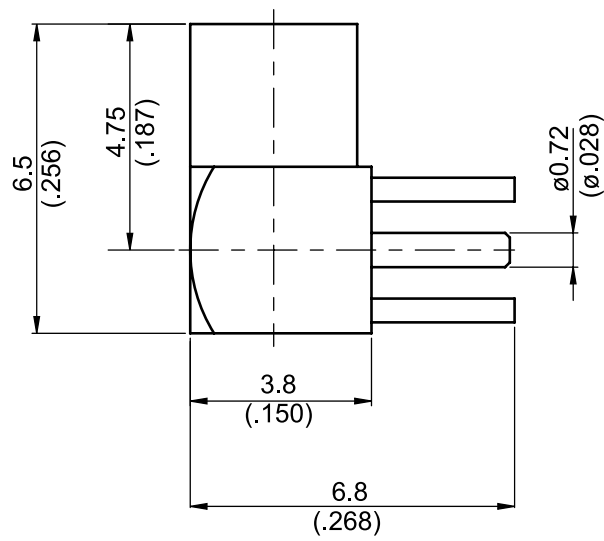

# MMCX-JR

| Part Number   | M.H. | Weight | Material |
|---------------|------|--------|----------|
| MMCX8400-9000 | 17   | 0.48g  | C1       |