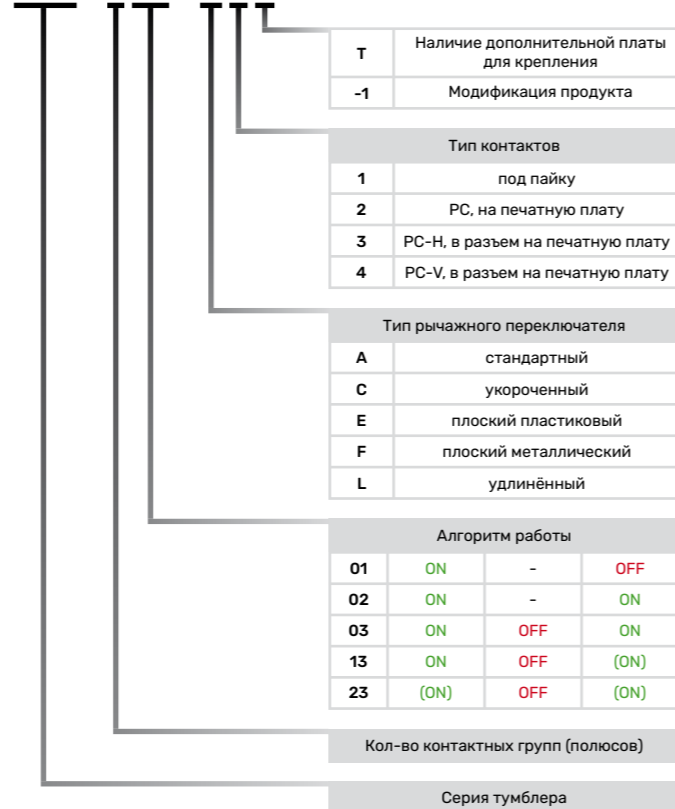

МИКРОТУМБЛЕРЫ MTS

Микротумблеры выполняют функции включения, переключения и отключения полюсов в цепи. Они коммутируют цепи питания, управления и сигнализации с разными параметрами сети. Качественные устройства выдерживают несколько тысяч циклов коммутации, способны работать в широком диапазоне температур.

Номинальные значения	6 А 125 В; 3 А 250 В
Максимальная коммутируемая мощность	750 Вт
Предельное напряжение	1500 В переменного тока в минуту
Сопротивление контактов, не более	20 МОм
Сопротивление изоляции, не менее	100 МОм при 500 В постоянного тока
Диапазон рабочих температур	от -25°C до +85°C
Количество коммутационных циклов	10 000 циклов

SPDT	— Single Pole, Double Throw	— один полюс, два направления
DPDT	— Double Pole, Double Throw	— два полюса, два направления
SPST	— Single Pole, Single Throw	— один полюс, одно направление
DPST	— Double Pole, Single Throw	— два полюса, одно направление

MTS - 103 - A 2 T

	MTS-101 ON-OFF	
	MTS-102 ON-ON MTS-103 ON-OFF-ON MTS-113 ON-OFF-(ON) MTS-123 (ON)-OFF-(ON)	
	MTS-101-A2 ON-OFF	

	MTS-102-A2 ON-ON MTS-103-A2 ON-OFF-ON MTS-113-A2 ON-OFF-(ON) MTS-123-A2 (ON)-OFF-(ON)	
	MTS-102-A2T ON-ON MTS-103-A2T ON-OFF-ON	
	MTS-102-C3 ON-ON MTS-103-C3 ON-OFF-ON	
	MTS-102-C3-1 ON-ON MTS-103-C3-1 ON-OFF-ON	
	MTS-102-C4 ON-ON MTS-103-C4 ON-OFF-ON	
	MTS-101-E1 ON-OFF	
	MTS-102-E1 ON-ON MTS-103-E1 ON-OFF-ON