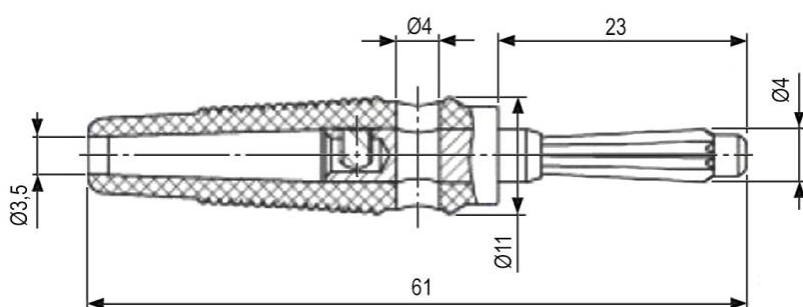

## Разъемы серии 10-0076

## Общая информация

Наименование	Описание					
	Артикул	70027	86862	70025	70026	114673
Цвет	черный	синий	зеленый	красный	белый	желтый
Глубина, мм	61					
Диаметр контактной части (max), мм	4					
Диаметр, мм	11					
Длина контактной части, мм	23					
Максимальный ток, А	32					
Номинальное напряжение, В	30 (AC /DC)					
Материал	изолятор – ПВХ контакт - никелированная латунь					
Крепление	провода - винтовое					
Особенности	дополнительный контакт - боковое отверстие Ф4 мм					